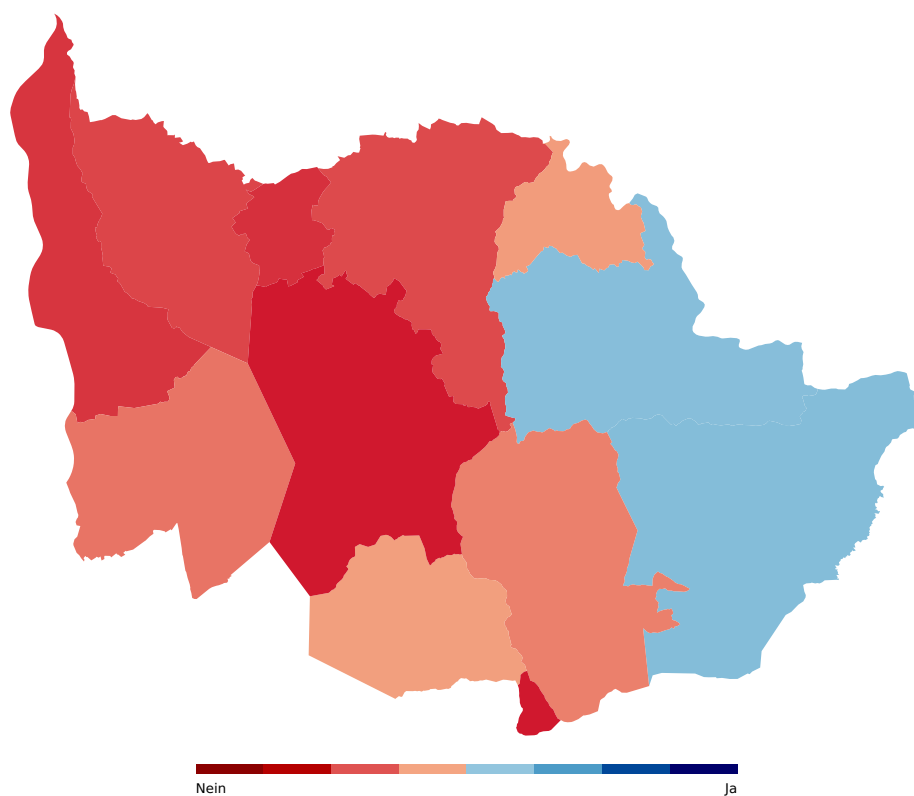

Volksinitiative vom 31. August 2018 «Für eine massvolle Zuwanderung (Begrenzungsinitiative)»

27. September 2020

Aktualisiert: 27. September 2020 15:22

abgelehnt

Stimmbeteiligung	Stimmberechtigte	Eingegangene Stimmzettel
65.20%	77780	50710

Volksinitiative vom 31. August 2018 «Für eine massvolle Zuwanderung (Begrenzungsinitiative)»

Gemeinde	Leer	Ungültig	Ja	Nein
Baar	48	3	3659	5722
Cham	33	1	2546	4085
Hünenberg	20	0	1469	2567
Menzingen	10	0	1089	1023
Neuheim	2	0	451	472
Oberägeri	10	14	1303	1204
Risch	27	1	1809	2294
Steinhausen	16	0	1429	2560
Unterägeri	18	2	1690	2019
Walchwil	4	0	750	774
Zug	77	5	3791	7713
Total	265	26	19986	30433