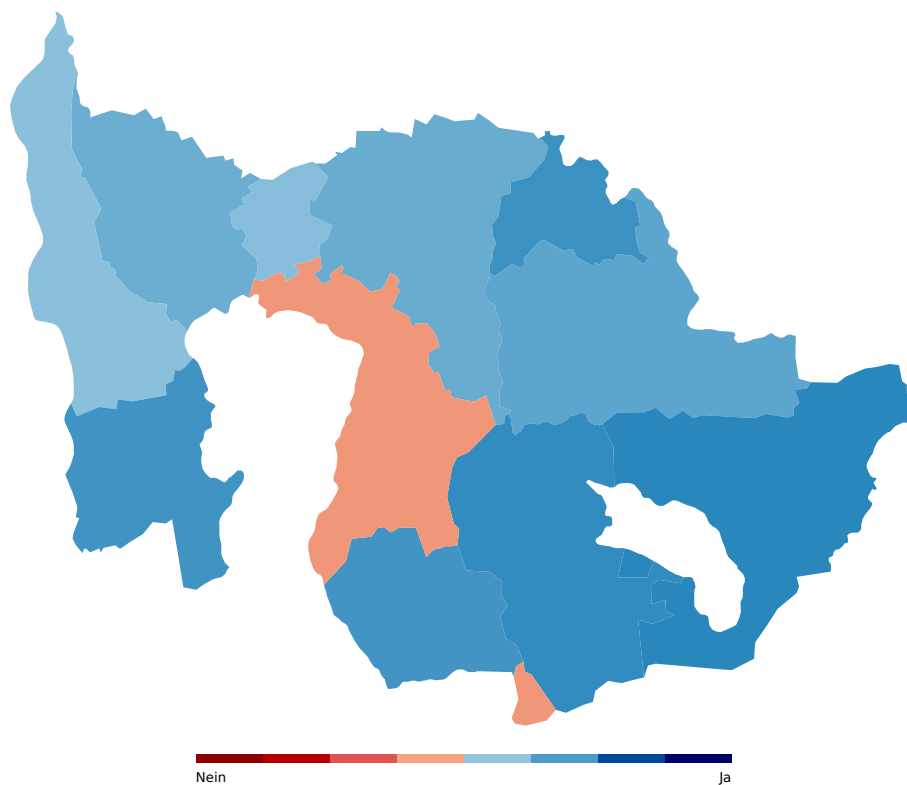

Vorlage

Stimmbeteiligung
57.28%

Stimmberechtigte
71446

Eingegangene Stimmzettel
40927

Gemeinden

Gemeinde	Resultat	Ja %	Nein %
Baar	angenommen	55.92%	44.08%
Cham	angenommen	55.57%	44.43%
Hünenberg	angenommen	51.10%	48.90%
Menzingen	angenommen	57.59%	42.41%
Neuheim	angenommen	62.32%	37.68%
Oberägeri	angenommen	64.75%	35.25%
Risch	angenommen	61.59%	38.41%
Steinhausen	angenommen	51.81%	48.19%
Unterägeri	angenommen	63.50%	36.50%
Walchwil	angenommen	61.55%	38.45%
Zug	abgelehnt	48.13%	51.87%
Total	angenommen	55.01%	44.99%

Volksinitiative «Für die Ausschaffung krimineller Ausländer (Ausschaffungsinitiative)» und Gegenentwurf der Bundesversammlung

Statistik

Gemeinde	Stimmberechtigte	Eingegangene Stimmzettel	Stimmbeteiligung
Baar	13359	7388	55.30 %
Cham	9596	5352	55.77 %
Hünenberg	5808	3411	58.73 %
Menzingen	2958	1663	56.22 %
Neuheim	1286	752	58.48 %
Oberägeri	3483	2049	58.83 %
Risch	5640	3064	54.33 %
Steinhausen	5733	3212	56.03 %
Unterägeri	5163	2879	55.76 %
Walchwil	1991	1277	64.14 %
Zug	16429	9880	60.14 %
Total	71446	40927	57.28 %