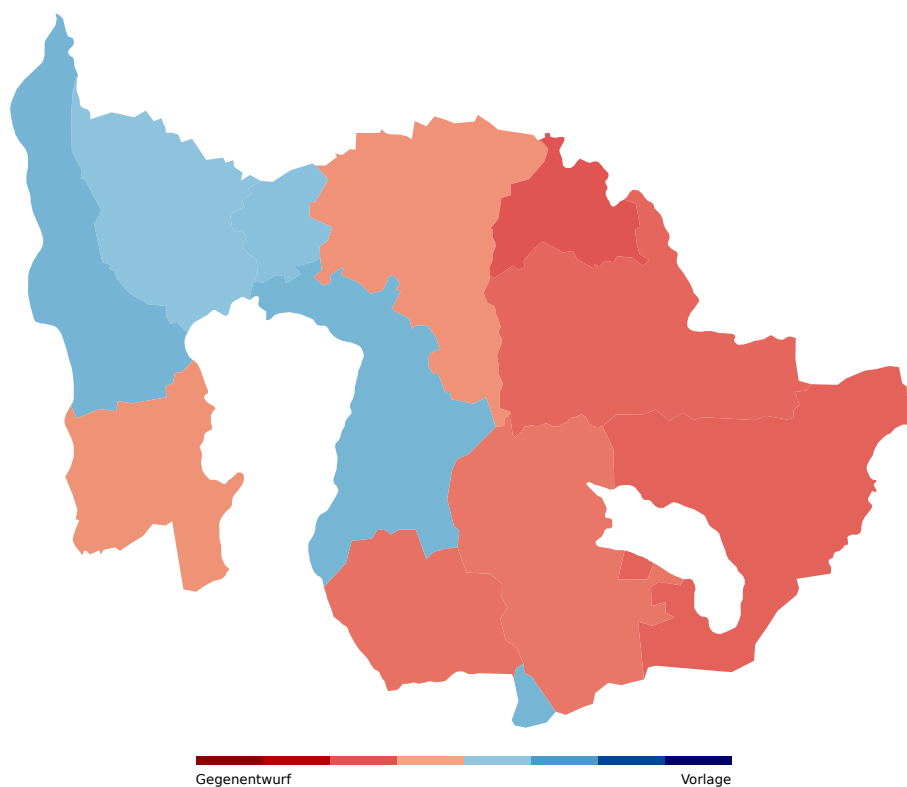

Volksinitiative «Für die Ausschaffung krimineller Ausländer (Ausschaffungsinitiative)» und Gegenentwurf der Bundesversammlung

Statistik

Gemeinde	Stimmberechtigte	Eingegangene Stimmzettel	Stimmbeteiligung
Baar	13359	7327	54.85 %
Cham	9596	5269	54.91 %
Hünenberg	5808	3370	58.02 %
Menzingen	2958	1645	55.61 %
Neuheim	1286	733	57.00 %
Oberägeri	3483	2017	57.91 %
Risch	5640	3009	53.35 %
Steinhausen	5733	3182	55.50 %
Unterägeri	5163	2819	54.60 %
Walchwil	1991	1251	62.83 %
Zug	16429	9742	59.30 %
Total	71446	40364	56.50 %

Gemeinde	Leere Stimmen	Ungültige Stimmen	Ja- Stimmen	Nein- Stimmen
Baar	8	0	3488	3831
Cham	0	0	2665	2604
Hünenberg	0	0	1820	1550
Menzingen	0	3	696	946
Neuheim	1	0	295	437
Oberägeri	82	4	809	1122
Risch	0	0	1438	1571
Steinhausen	0	0	1630	1552
Unterägeri	0	2	1251	1566
Walchwil	0	0	548	703
Zug	1	2	5248	4491
Total	92	11	19888	20373