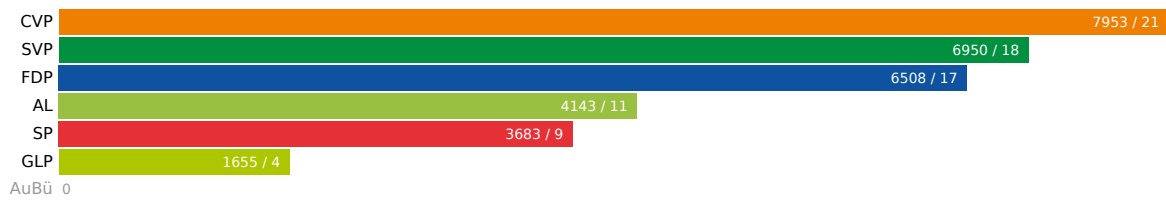

Kantonsratswahl 2018

7. Oktober 2018

Aktualisiert: 1. Juli 2022 10:27

Mandate

80

Sitzverteilung

Partei	2018
FDP	17
AL	11
SP	9
SVP	18
CVP	21
GLP	4
AuBü	0

Gemeinden

Listengruppen

Wählerzahl: In einem ersten Schritt – der sogenannten Oberzuteilung - werden zunächst alle abgegeben Stimmen auf Kantonsebene betrachtet. Die Sitze werden entsprechend den erzielten Wähleranteilen auf die einzelnen Parteien verteilt. Damit die Stimmen, welche die Parteien in den einzelnen Wahlkreisen erzielen, kantonal vergleichbar sind und jede Stimme gleich viel zählt, braucht es eine Gewichtung. Dafür werden die erzielten Stimmen einer Partei jeweils durch die Anzahl der zu vergebenden Sitze im entsprechenden Wahlkreis geteilt. Das Ergebnis davon ist die Wählerzahl.