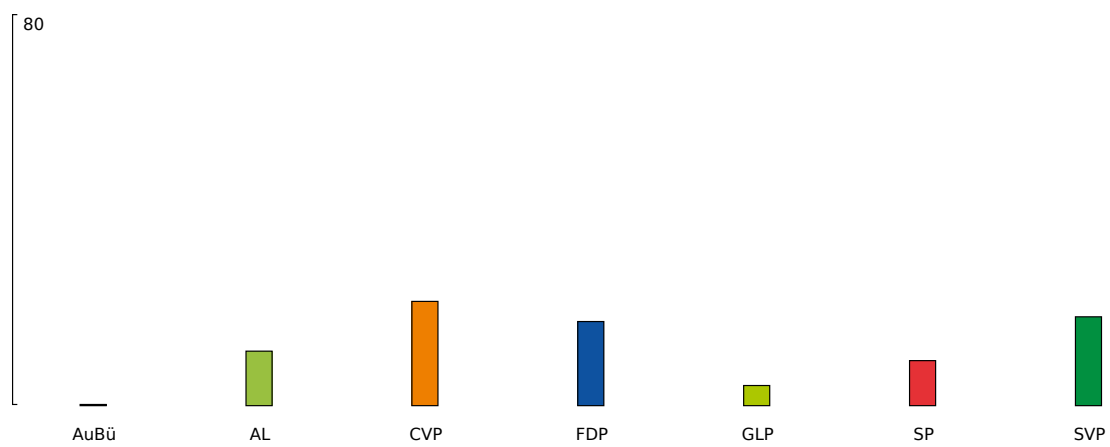

Kantonsratswahl 2018

7. Oktober 2018

Aktualisiert: 1. Juli 2022 10:27

Mandate

80

Sitzverteilung

Partei	2018
FDP	17
AL	11
SP	9
SVP	18
CVP	21
GLP	4
AuBü	0

Gemeinden

Listengruppen

Wählerzahl: In einem ersten Schritt – der sogenannten Oberzuteilung - werden zunächst alle abgegeben Stimmen auf Kantonsebene betrachtet. Die Sitze werden entsprechend den erzielten Wähleranteilen auf die einzelnen Parteien verteilt. Damit die Stimmen, welche die Parteien in den einzelnen Wahlkreisen erzielen, kantonal vergleichbar sind und jede Stimme gleich viel zählt, braucht es eine Gewichtung. Dafür werden die erzielten Stimmen einer Partei jeweils durch die Anzahl der zu vergebenden Sitze im entsprechenden Wahlkreis geteilt. Das Ergebnis davon ist die Wählerzahl.