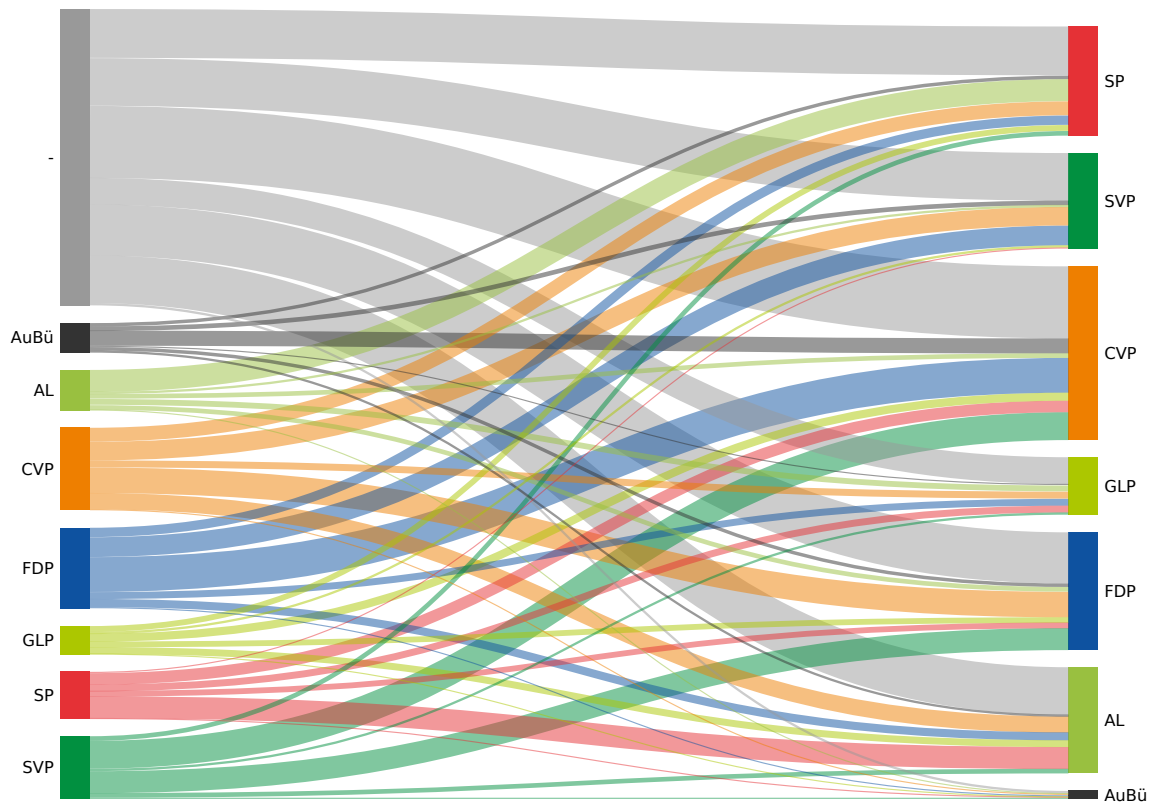

Panaschierstatistik (Parteien)

Das Diagramm zeigt die Herkunft gewonnenen und verlorenen Stimmen durch Panaschieren. Auf der linken Seite sind die verlorenen Stimmen, auf der rechten Seite die gewonnen Stimmen. Die Breite der Balken und der Verbindungen ist proportional zur Anzahl Stimmen.