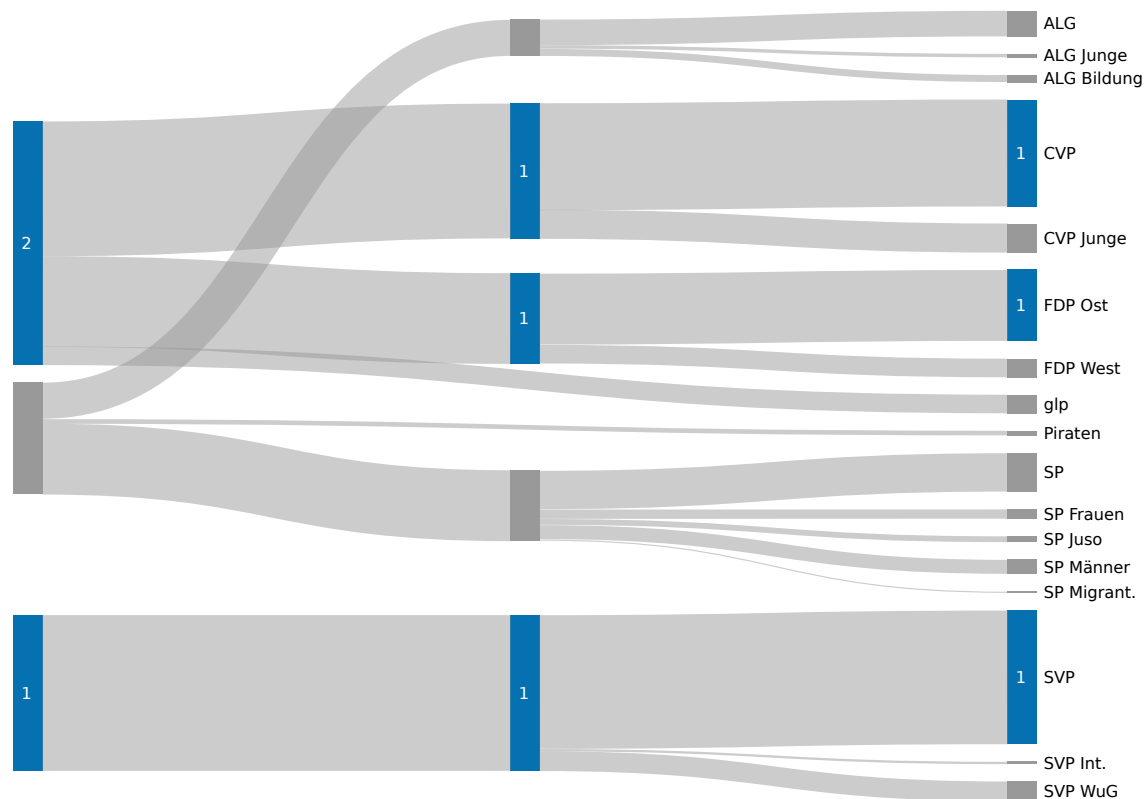

## Listenverbindungen

Das Diagramm zeigt die Verteilung der Stimmen und der Mandate auf die Listen- und Unterlistenverbindungen. Die Balken auf der linken Seite entsprechen den Listenverbindungen, die Balken in der Mitte den Unterlisten, die Balken rechts den Listen. Die Breite der Balken und der Verbindungen ist proportional zu den Stimmen, blau eingefärbte Balken enthalten die Anzahl der Mandate.

## Parteistärken

Das Diagramm zeigt die Anzahl erhaltener Stimmen und die Anzahl erhaltener Mandate einer Partei. Die Anzahl schwarz umrandeter Kästchen entspricht der Anzahl Mandate (linke Skala), die eingefärbten Balken geben die Stimmanteile in Prozent wieder (rechte Skala).