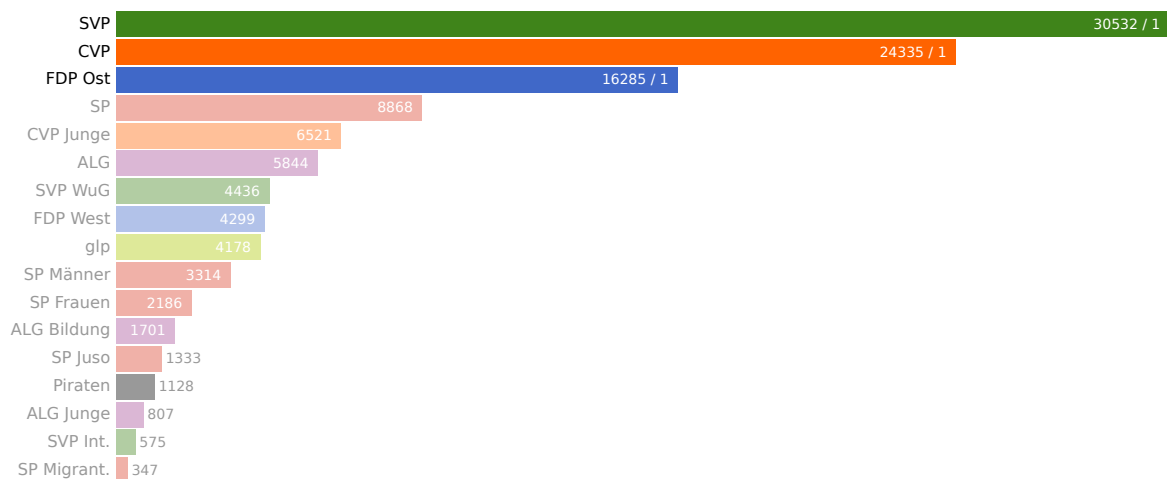

# Nationalratswahl Zug 2015

18. Oktober 2015

Aktualisiert: 25. Januar 2018 08:50

Wahlbeteiligung  
53.74%

Wahlberechtigte  
74803

Abgegebene Wahlzettel  
40200

Mandate  
3

## Listen

Liste	Mandate	Stimmen
SVP	1	30532
CVP	1	24335
FDP Ost	1	16285
SP	0	8868
CVP Junge	0	6521
ALG	0	5844
SVP WuG	0	4436
FDP West	0	4299
glp	0	4178
SP Männer	0	3314
SP Frauen	0	2186
ALG Bildung	0	1701
SP Juso	0	1333
Piraten	0	1128