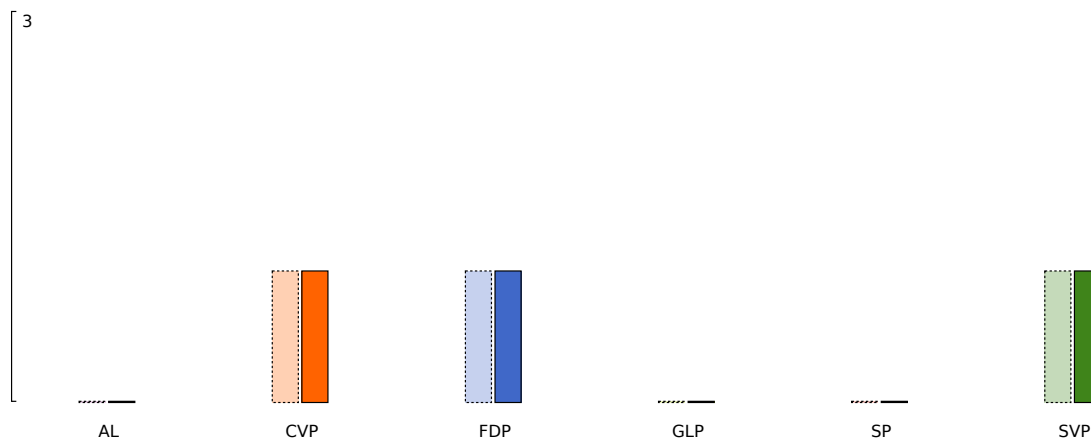

Parteistärken

Das Diagramm zeigt die Anzahl erhaltener Stimmen und die Anzahl erhaltener Mandate einer Partei. Die Anzahl schwarz umrandeter Kästchen entspricht der Anzahl Mandate (linke Skala), die eingefärbten Balken geben die Stimmanteile in Prozent wieder (rechte Skala).

Partei	Mandate	Stimmen	Stimmen	Δ 2011
AL	0	7.2%	8352	-8.2%
CVP	1	26.4%	30856	2.1%
FDP	1	17.6%	20584	-1.6%
GLP	0	3.6%	4178	-3.2%
SP	0	13.8%	16048	8.5%
SVP	1	30.5%	35543	2.2%