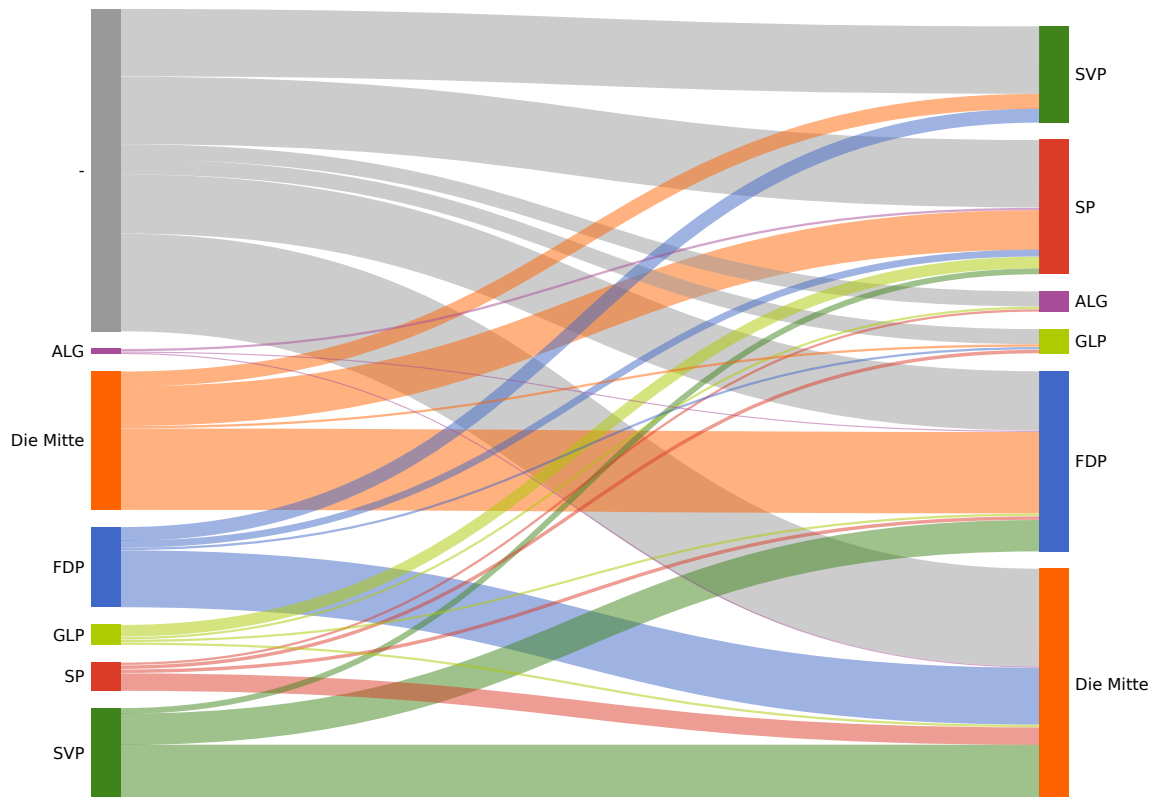

# Kantonsratswahl 2022 Gde Walchwil

2. Oktober 2022

Aktualisiert: 2. Oktober 2022 16:46

Wahlbeteiligung  
55.64%

Wahlberechtigte  
2085

Abgegebene Wahlzettel  
1160

Mandate  
2

## Listen

Liste	Mandate	Stimmen
Die Mitte	1	760
FDP	1	524
SVP	0	416
SP	0	346
GLP	0	79
ALG	0	31

## Kandidierende

Kandidierende	Liste	Gewählt	Stimmen
Kretz Andreas	ALG		31
Rust Peter	Die Mitte	Ja	760
Lanz Christophe	FDP	Ja	523
Huber Stefan Werner	GLP		79
Suter Guido	SP		247
Odermatt Arsena	SP		98
Portmann Willy	SVP		414

## Panaschierstatistik (Listen)

Das Diagramm zeigt die Herkunft gewonnenen und verlorenen Stimmen durch Panaschieren. Auf der linken Seite sind die verlorenen Stimmen, auf der rechten Seite die gewonnenen Stimmen. Die Breite der Balken und der Verbindungen ist proportional zur Anzahl Stimmen.