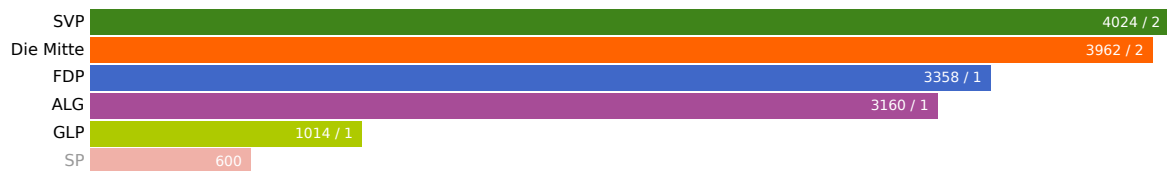

Kantonsratswahl 2022 Gde Risch

2. Oktober 2022

Aktualisiert: 2. Oktober 2022 16:46

Wahlbeteiligung
36.83%

Wahlberechtigte
6616

Abgegebene Wahlzettel
2437

Mandate
7

Listen

Liste	Mandate	Stimmen
SVP	2	4024
Die Mitte	2	3962
FDP	1	3358
ALG	1	3160
GLP	1	1014
SP	0	600

Kandidierende

Kandidierende	Liste	Gewählt	Stimmen
Schriber-Neiger Hanni	ALG	Ja	945
Engel Livia	ALG		858
Franzini Konradin	ALG		416
Itin Nerina	ALG		411
Gasser Patricia	ALG		405
Balmer Kurt	Die Mitte	Ja	1191
Wiederkehr Roger	Die Mitte	Ja	1177
Battiston Gabriele Angelo	Die Mitte		527
Ebnetter Matthias	Die Mitte		459
Gunkel Kim	Die Mitte		418
Zimmermann Helene	FDP	Ja	1166
Ruf Jürg	FDP		920
Gassmann Urs	FDP		762
Desiere Nadine	FDP		385
Vogel Reto	GLP	Ja	371
Jacobi Nils	GLP		291
Rüegger Bernhard Felix	GLP		238
Schloesing Ariel	GLP		85
Wiederkehr Daniel	SP		250
Klaric Jasna	SP		193
Klaric Ivo	SP		111
Haslimann Alexander	SVP	Ja	1233
Kretz Patrik	SVP	Ja	1070
Ehrbar Alessandro	SVP		1050
Althaus Verena	SVP		525

Panaschierstatistik (Listen)

Das Diagramm zeigt die Herkunft gewonnenen und verlorenen Stimmen durch Panaschieren. Auf der linken Seite sind die verlorenen Stimmen, auf der rechten Seite die gewonnen Stimmen. Die Breite der Balken und der Verbindungen ist proportional zur Anzahl Stimmen.