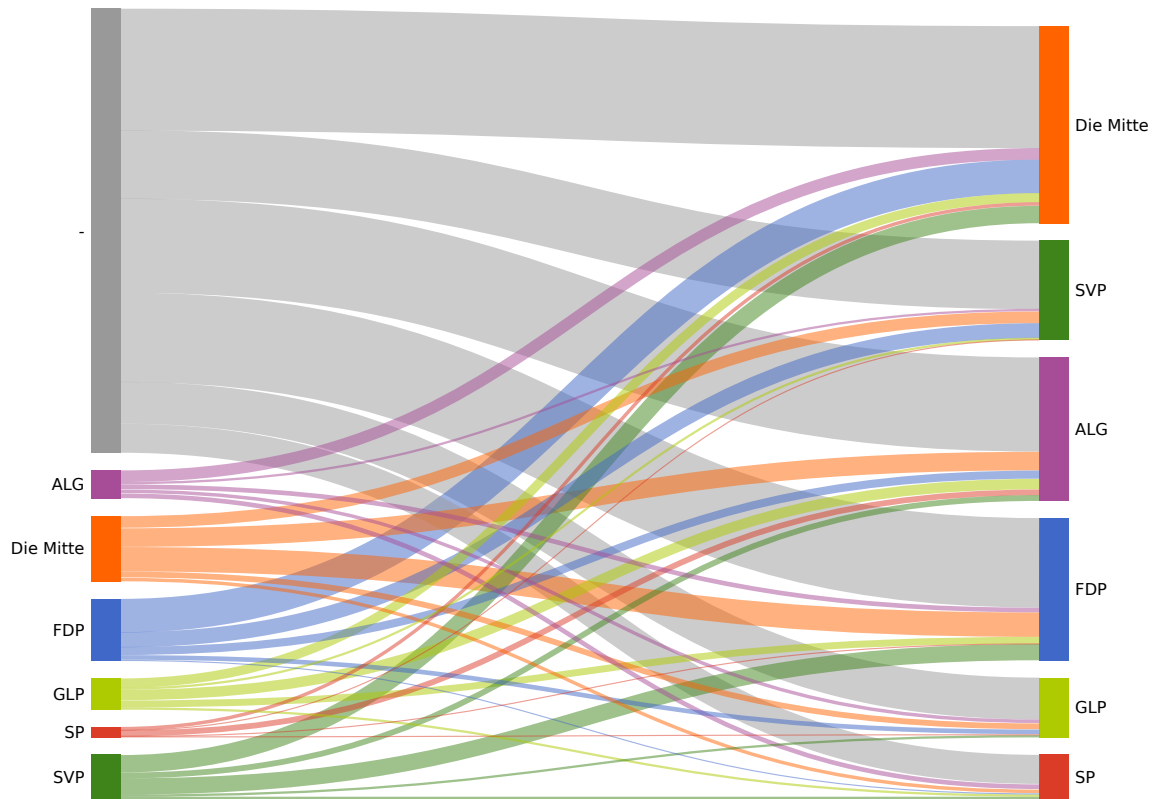

Kantonsratswahl 2022 Gde Risch

2. Oktober 2022

Aktualisiert: 2. Oktober 2022 16:46

Wahlbeteiligung
36.83%

Wahlberechtigte
6616

Abgegebene Wahlzettel
2437

Mandate
7

Listen

Liste	Mandate	Stimmen
SVP	2	4024
Die Mitte	2	3962
FDP	1	3358
ALG	1	3160
GLP	1	1014
SP	0	600

Kandidierende

Kandidierende	Liste	Gewählt	Stimmen
Schriber-Neiger Hanni	ALG	Ja	945
Engel Livia	ALG		858
Franzini Konradin	ALG		416
Itin Nerina	ALG		411
Gasser Patricia	ALG		405
Balmer Kurt	Die Mitte	Ja	1191
Wiederkehr Roger	Die Mitte	Ja	1177
Battiston Gabriele Angelo	Die Mitte		527
Ebnetter Matthias	Die Mitte		459
Gunkel Kim	Die Mitte		418
Zimmermann Helene	FDP	Ja	1166
Ruf Jürg	FDP		920
Gassmann Urs	FDP		762
Desiere Nadine	FDP		385
Vogel Reto	GLP	Ja	371
Jacobi Nils	GLP		291
Rüegger Bernhard Felix	GLP		238
Schloesing Ariel	GLP		85
Wiederkehr Daniel	SP		250
Klaric Jasna	SP		193
Klaric Ivo	SP		111
Haslimann Alexander	SVP	Ja	1233
Kretz Patrik	SVP	Ja	1070
Ehrbar Alessandro	SVP		1050
Althaus Verena	SVP		525

Panaschierstatistik (Listen)

Das Diagramm zeigt die Herkunft gewonnenen und verlorenen Stimmen durch Panaschieren. Auf der linken Seite sind die verlorenen Stimmen, auf der rechten Seite die gewonnen Stimmen. Die Breite der Balken und der Verbindungen ist proportional zur Anzahl Stimmen.