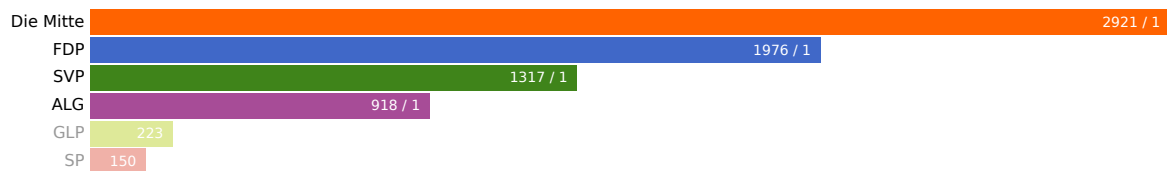

Kantonsratswahl 2022 Gde Oberägeri

2. Oktober 2022

Aktualisiert: 2. Oktober 2022 16:46

Wahlbeteiligung
52.27%

Wahlberechtigte
3748

Abgegebene Wahlzettel
1959

Mandate
4

Listen

Liste	Mandate	Stimmen
Die Mitte	1	2921
FDP	1	1976
SVP	1	1317
ALG	1	918
GLP	0	223
SP	0	150

Kandidierende

Kandidierende	Liste	Gewählt	Stimmen
Iten Andreas	ALG	Ja	488
Iten Paul	ALG		413
Dittli Laura	Die Mitte	Ja	1270
Iten Patrick	Die Mitte		843
Gültig Timo	Die Mitte		473
Iten Daniela	Die Mitte		286
Letter Peter	FDP	Ja	1085
Rogenmoser Alois	FDP		835
Müller Franz	GLP		114
Hieronymi Ingrid	GLP		102
Sechi Sabrina	SP		86
Ben Abdelbaki Omar	SP		60
Wisser Raphael	SVP	Ja	757
Pabst Fabian	SVP		521

Panaschierstatistik (Listen)

Das Diagramm zeigt die Herkunft gewonnenen und verlorenen Stimmen durch Panaschieren. Auf der linken Seite sind die verlorenen Stimmen, auf der rechten Seite die gewonnen Stimmen. Die Breite der Balken und der Verbindungen ist proportional zur Anzahl Stimmen.