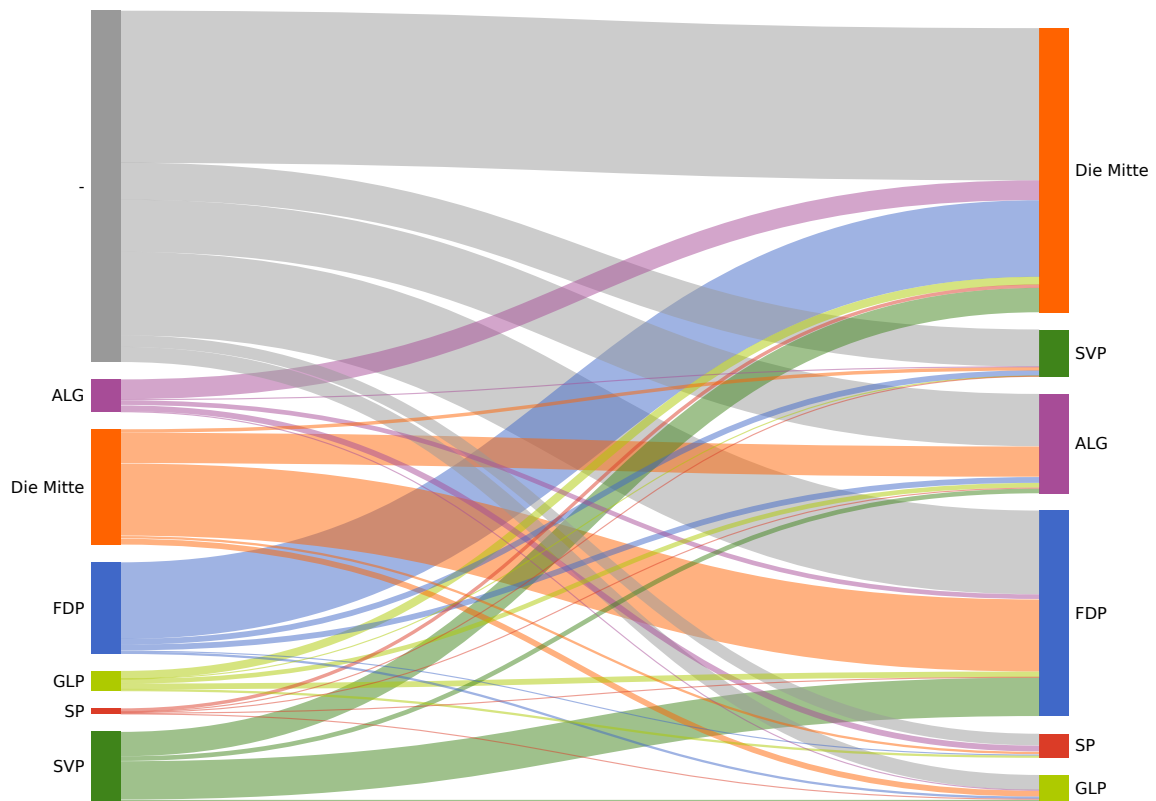

Kantonsratswahl 2022 Gde Oberägeri

2. Oktober 2022

Aktualisiert: 2. Oktober 2022 16:46

Wahlbeteiligung
52.27%

Wahlberechtigte
3748

Abgegebene Wahlzettel
1959

Mandate
4

Listen

Liste	Mandate	Stimmen
Die Mitte	1	2921
FDP	1	1976
SVP	1	1317
ALG	1	918
GLP	0	223
SP	0	150

Kandidierende

Kandidierende	Liste	Gewählt	Stimmen
Iten Andreas	ALG	Ja	488
Iten Paul	ALG		413
Dittli Laura	Die Mitte	Ja	1270
Iten Patrick	Die Mitte		843
Gültig Timo	Die Mitte		473
Iten Daniela	Die Mitte		286
Letter Peter	FDP	Ja	1085
Rogenmoser Alois	FDP		835
Müller Franz	GLP		114
Hieronymi Ingrid	GLP		102
Sechi Sabrina	SP		86
Ben Abdelbaki Omar	SP		60
Wisser Raphael	SVP	Ja	757
Pabst Fabian	SVP		521

Panaschierstatistik (Listen)

Das Diagramm zeigt die Herkunft gewonnenen und verlorenen Stimmen durch Panaschieren. Auf der linken Seite sind die verlorenen Stimmen, auf der rechten Seite die gewonnen Stimmen. Die Breite der Balken und der Verbindungen ist proportional zur Anzahl Stimmen.