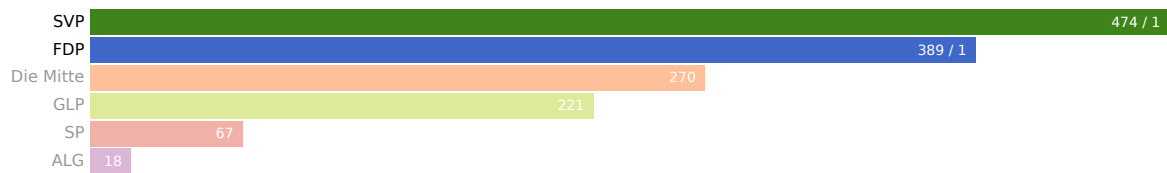

Kantonsratswahl 2022 Gde Neuheim

2. Oktober 2022

Aktualisiert: 2. Oktober 2022 16:46

Wahlbeteiligung
50.52%

Wahlberechtigte
1431

Abgegebene Wahlzettel
723

Mandate
2

Listen

Liste	Mandate	Stimmen
SVP	1	474
FDP	1	389
Die Mitte	0	270
GLP	0	221
SP	0	67
ALG	0	18

Kandidierende

Kandidierende	Liste	Gewählt	Stimmen
Hürlimann Adrian	ALG		10
Zuniga-Togni Katja	ALG		8
Simmen Markus	Die Mitte		270
Grond Flurin	FDP	Ja	266
Blättler Andreas	FDP		120
Strickler Michael	GLP		133
Semela Lorin	GLP		87
Gartmann Sereina	SP		66
Schweizer Emil	SVP	Ja	474

Panaschierstatistik (Listen)

Das Diagramm zeigt die Herkunft gewonnenen und verlorenen Stimmen durch Panaschieren. Auf der linken Seite sind die verlorenen Stimmen, auf der rechten Seite die gewonnen Stimmen. Die Breite der Balken und der Verbindungen ist proportional zur Anzahl Stimmen.