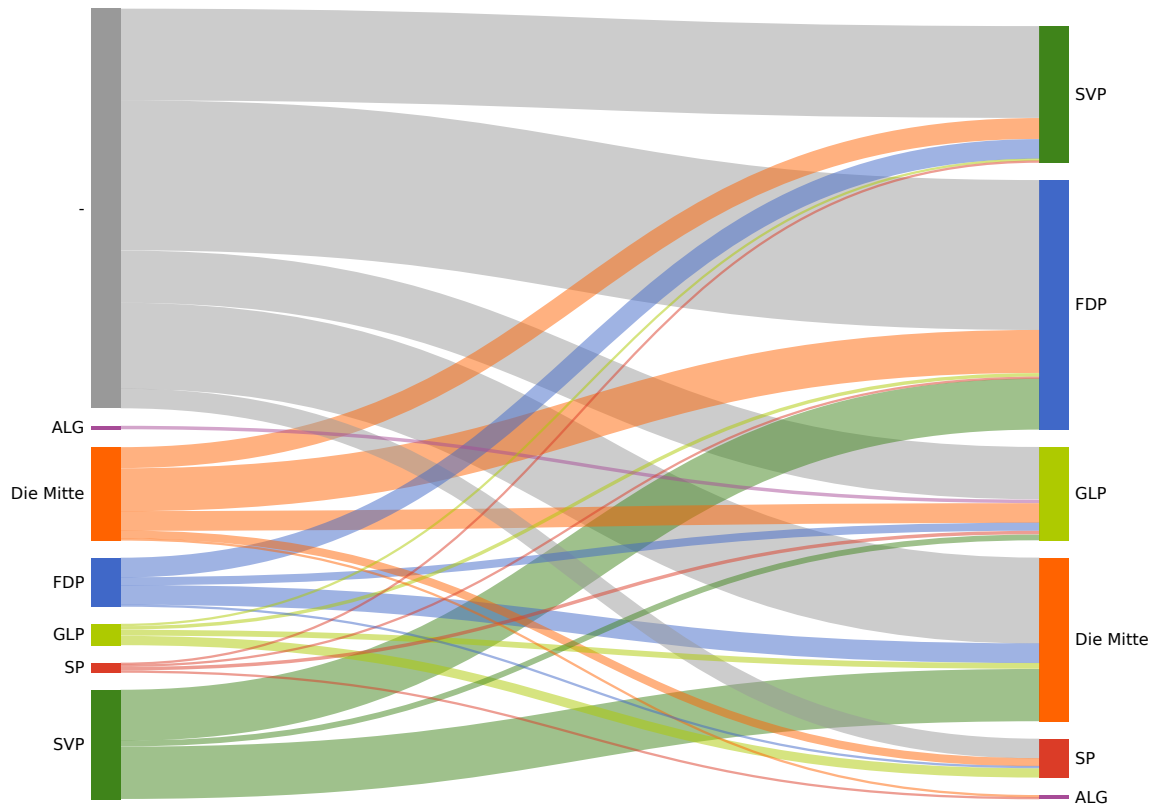

Kantonsratswahl 2022 Gde Neuheim

2. Oktober 2022

Aktualisiert: 2. Oktober 2022 16:46

Wahlbeteiligung
50.52%

Wahlberechtigte
1431

Abgegebene Wahlzettel
723

Mandate
2

Listen

Liste	Mandate	Stimmen
SVP	1	474
FDP	1	389
Die Mitte	0	270
GLP	0	221
SP	0	67
ALG	0	18

Kandidierende

Kandidierende	Liste	Gewählt	Stimmen
Hürlimann Adrian	ALG		10
Zuniga-Togni Katja	ALG		8
Simmen Markus	Die Mitte		270
Grond Flurin	FDP	Ja	266
Blättler Andreas	FDP		120
Strickler Michael	GLP		133
Semela Lorin	GLP		87
Gartmann Sereina	SP		66
Schweizer Emil	SVP	Ja	474

Panaschierstatistik (Listen)

Das Diagramm zeigt die Herkunft gewonnenen und verlorenen Stimmen durch Panaschieren. Auf der linken Seite sind die verlorenen Stimmen, auf der rechten Seite die gewonnen Stimmen. Die Breite der Balken und der Verbindungen ist proportional zur Anzahl Stimmen.