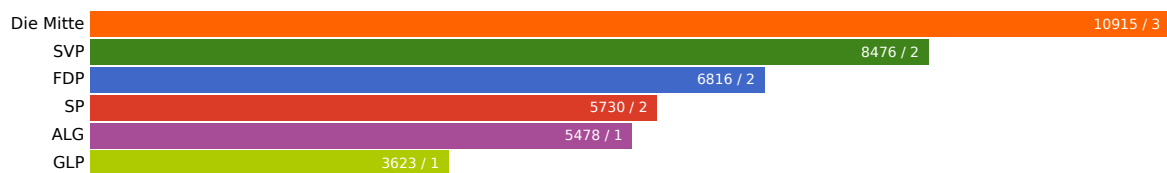

# Kantonsratswahl 2022 Gde Cham

2. Oktober 2022

Aktualisiert: 2. Oktober 2022 16:46

Wahlbeteiligung  
38.67%

Wahlberechtigte  
10186

Abgegebene Wahlzettel  
3939

Mandate  
11

## Listen

Liste	Mandate	Stimmen
Die Mitte	3	10915
SVP	2	8476
FDP	2	6816
SP	2	5730
ALG	1	5478
GLP	1	3623