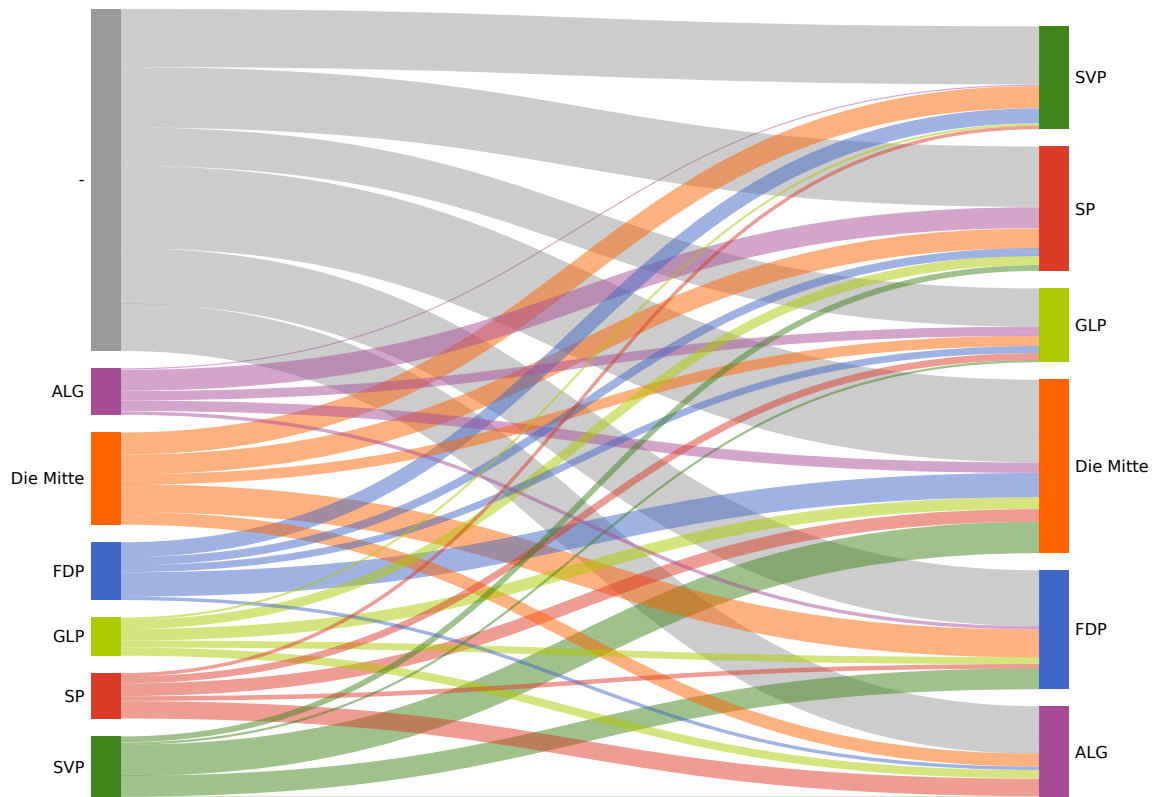

# Kantonsratswahl 2022 Gde Cham

2. Oktober 2022

Aktualisiert: 2. Oktober 2022 16:46

Wahlbeteiligung  
38.67%

Wahlberechtigte  
10186

Abgegebene Wahlzettel  
3939

Mandate  
11

## Listen

Liste	Mandate	Stimmen
Die Mitte	3	10915
SVP	2	8476
FDP	2	6816
SP	2	5730
ALG	1	5478
GLP	1	3623

## Kandidierende

Kandidierende	Liste	Gewählt	Stimmen
Haas Esther	ALG	Ja	1600
Hänel Anne	ALG		960
Heim Linus	ALG		836
Rigert Fabienne	ALG		799
Möri Frederic	ALG		756
Steinmann Vera	ALG		375
Mösch Jean Luc	Die Mitte	Ja	1922
Käch Manuela	Die Mitte	Ja	1430
Grob Erich	Die Mitte	Ja	1167
Kaufmann Benedikt	Die Mitte		1023
Hübscher Reto	Die Mitte		831
Kalt Adrian	Die Mitte		751
Zoller Matthias	Die Mitte		647
Röösli Flavia	Die Mitte		646
Studer Niklaus	Die Mitte		593
Camenzind Daniel	Die Mitte		589
Rosenberg Daniel	Die Mitte		538
Gander Thomas	FDP	Ja	1601
Nussbaumer Jill	FDP	Ja	1535
Freimann Roman	FDP		1227
Giddey Mariano	FDP		893
Rohrer Simon	FDP		762
Gutekunst Tao	FDP		476
Michel Fabienne	GLP	Ja	928
Soltermann Claus	GLP		904
Märki Mike	GLP		718
Hutter Florian	GLP		447
Achermann Matthias	GLP		330
Soltermann Caroline	GLP		204
Alaj Drin	SP	Ja	2389
Schuler Michèle	SP	Ja	1010

## Panaschierstatistik (Listen)

Das Diagramm zeigt die Herkunft gewonnenen und verlorenen Stimmen durch Panaschieren. Auf der linken Seite sind die verlorenen Stimmen, auf der rechten Seite die gewonnen Stimmen. Die Breite der Balken und der Verbindungen ist proportional zur Anzahl Stimmen.