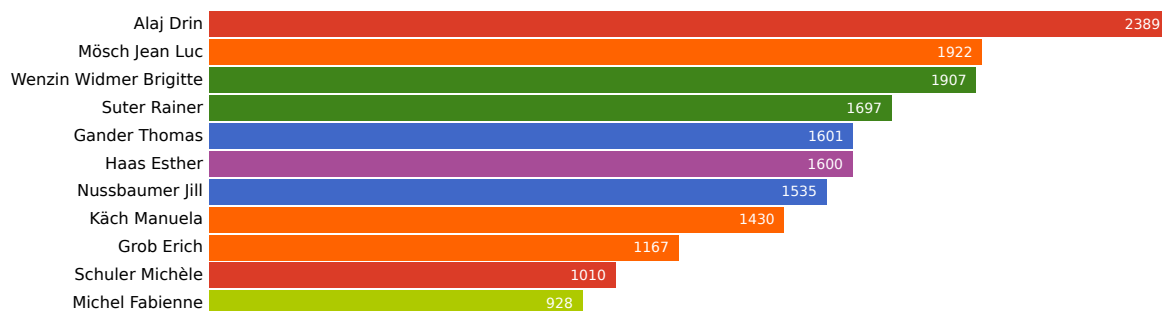

Kandidierende

Kandidierende	Liste	Gewählt	Stimmen
Haas Esther	ALG	Ja	1600
Hänel Anne	ALG		960
Heim Linus	ALG		836
Rigert Fabienne	ALG		799
Möri Frederic	ALG		756
Steinmann Vera	ALG		375
Mösch Jean Luc	Die Mitte	Ja	1922
Käch Manuela	Die Mitte	Ja	1430
Grob Erich	Die Mitte	Ja	1167
Kaufmann Benedikt	Die Mitte		1023
Hübscher Reto	Die Mitte		831
Kalt Adrian	Die Mitte		751
Zoller Matthias	Die Mitte		647
Röösli Flavia	Die Mitte		646
Studer Niklaus	Die Mitte		593
Camenzind Daniel	Die Mitte		589
Rosenberg Daniel	Die Mitte		538
Gander Thomas	FDP	Ja	1601
Nussbaumer Jill	FDP	Ja	1535
Freimann Roman	FDP		1227
Giddey Mariano	FDP		893
Rohrer Simon	FDP		762
Gutekunst Tao	FDP		476
Michel Fabienne	GLP	Ja	928
Soltermann Claus	GLP		904
Märki Mike	GLP		718
Hutter Florian	GLP		447
Achermann Matthias	GLP		330
Soltermann Caroline	GLP		204
Alaj Drin	SP	Ja	2389
Schuler Michèle	SP	Ja	1010