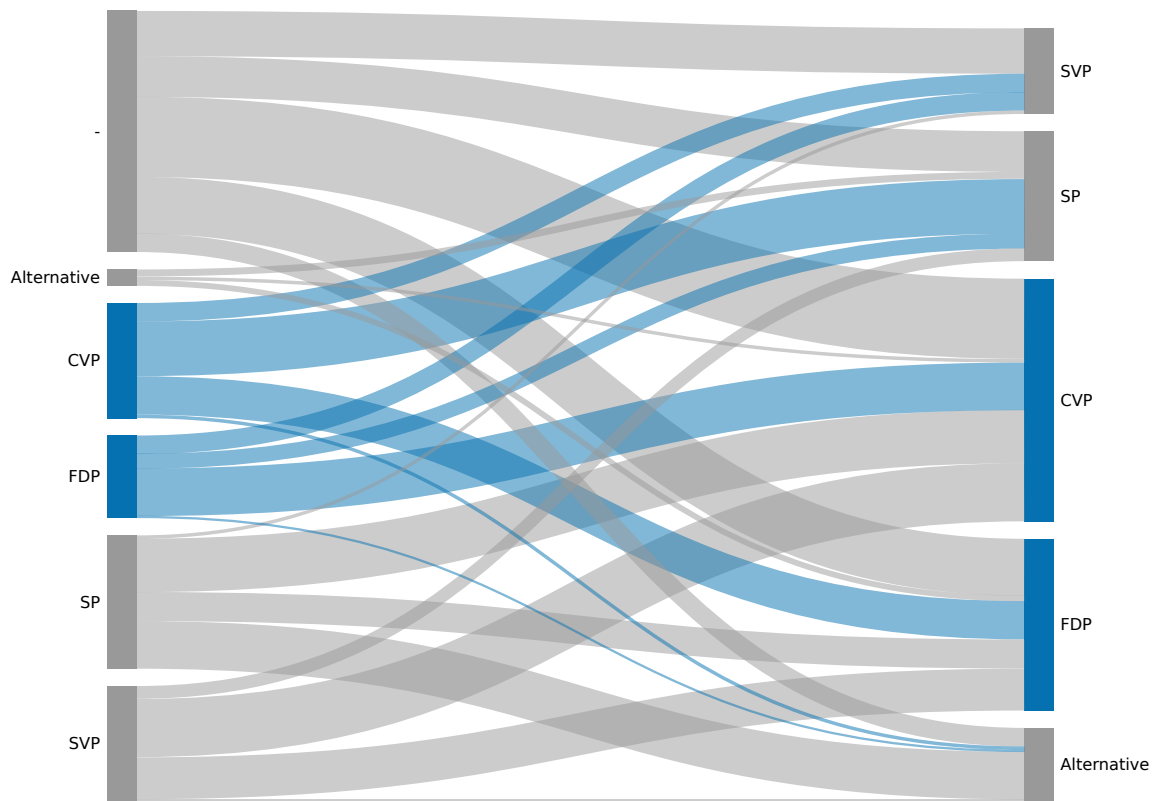

Kantonsratswahl 2018 Gde Walchwil

7. Oktober 2018

Aktualisiert: 8. Oktober 2018 11:47

Wahlbeteiligung
51.28%

Wahlberechtigte
2024

Abgegebene Wahlzettel
1038

Mandate
2

Listen

Panaschierstatistik (Listen)

Das Diagramm zeigt die Herkunft gewonnenen und verlorenen Stimmen durch Panaschieren. Auf der linken Seite sind die verlorenen Stimmen, auf der rechten Seite die gewonnen Stimmen. Die Breite der Balken und der Verbindungen ist proportional zur Anzahl Stimmen.