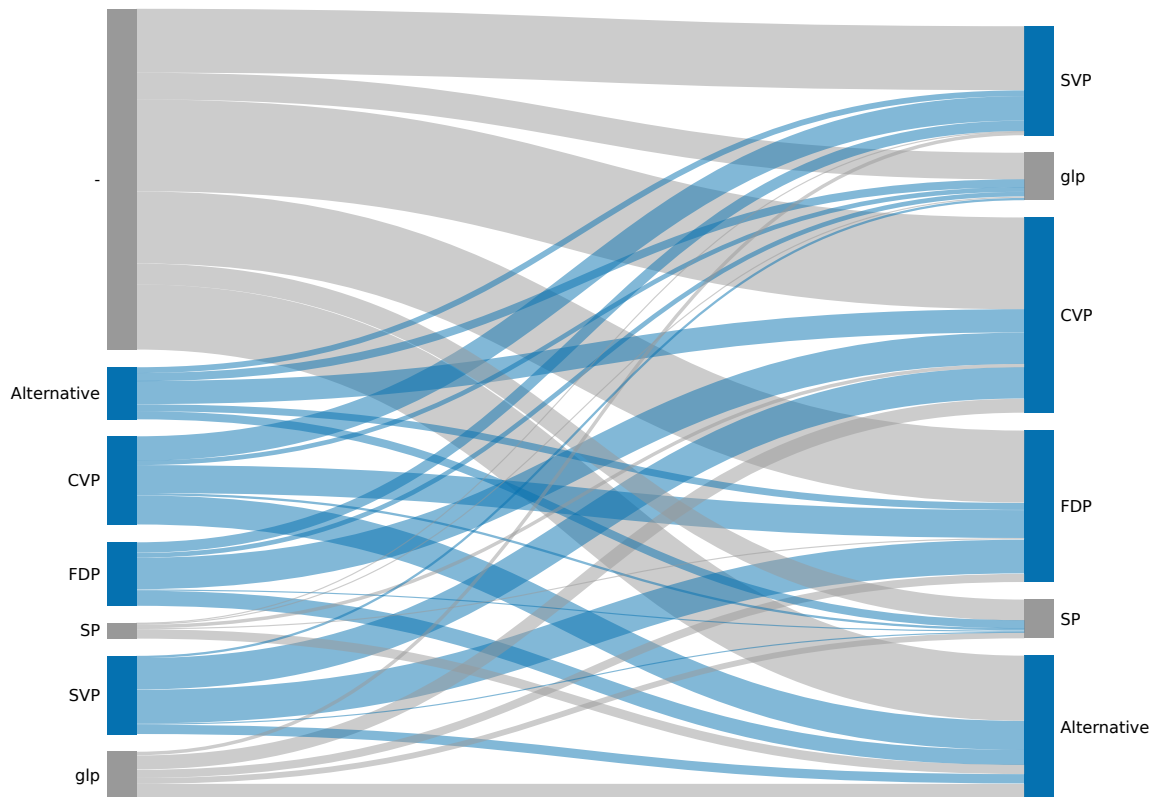

Kantonsratswahl 2018 Gde Risch

7. Oktober 2018

Aktualisiert: 7. Oktober 2018 19:29

Wahlbeteiligung
32.14%

Wahlberechtigte
6416

Abgegebene Wahlzettel
2062

Mandate
7

Listen

Liste	Mandate	Stimmen
SVP	2	3715
CVP	2	3523
FDP	2	2842
Alternative	1	2363
glp	0	728
SP	0	627

Kandidierende

Kandidierende	Liste	Gewählt	Stimmen
Schriber-Neiger Hanni	Alternative	Ja	858
Franzini Konradin	Alternative		531
Wandeler-Keller Rita	Alternative		495
Stehlin Carla Juliana	Alternative		361
Balmer Kurt	CVP	Ja	1158
Wiederkehr Roger	CVP	Ja	992
Mönch-Imboden Ester	CVP		794
Bezzola Maria Gabriela	CVP		409
Schneider Steffen	FDP	Ja	883
Zimmermann Helene	FDP	Ja	775
Brandenberger Rolf	FDP		689
Kolb Martin	FDP		364
Kammermann Martin	glp		337
Affentranger Jil	glp		288
König Irene	SP		246
Leyh Michael	SP		178
Spillmann Leandro	SP		142
Werder Matthias	SVP	Ja	1096
Roos Flavio	SVP	Ja	1035
Kretz Patrik	SVP		872
Zimmermann René	SVP		462

Panaschierstatistik (Listen)

Das Diagramm zeigt die Herkunft gewonnenen und verlorenen Stimmen durch Panaschieren. Auf der linken Seite sind die verlorenen Stimmen, auf der rechten Seite die gewonnen Stimmen. Die Breite der Balken und der Verbindungen ist proportional zur Anzahl Stimmen.