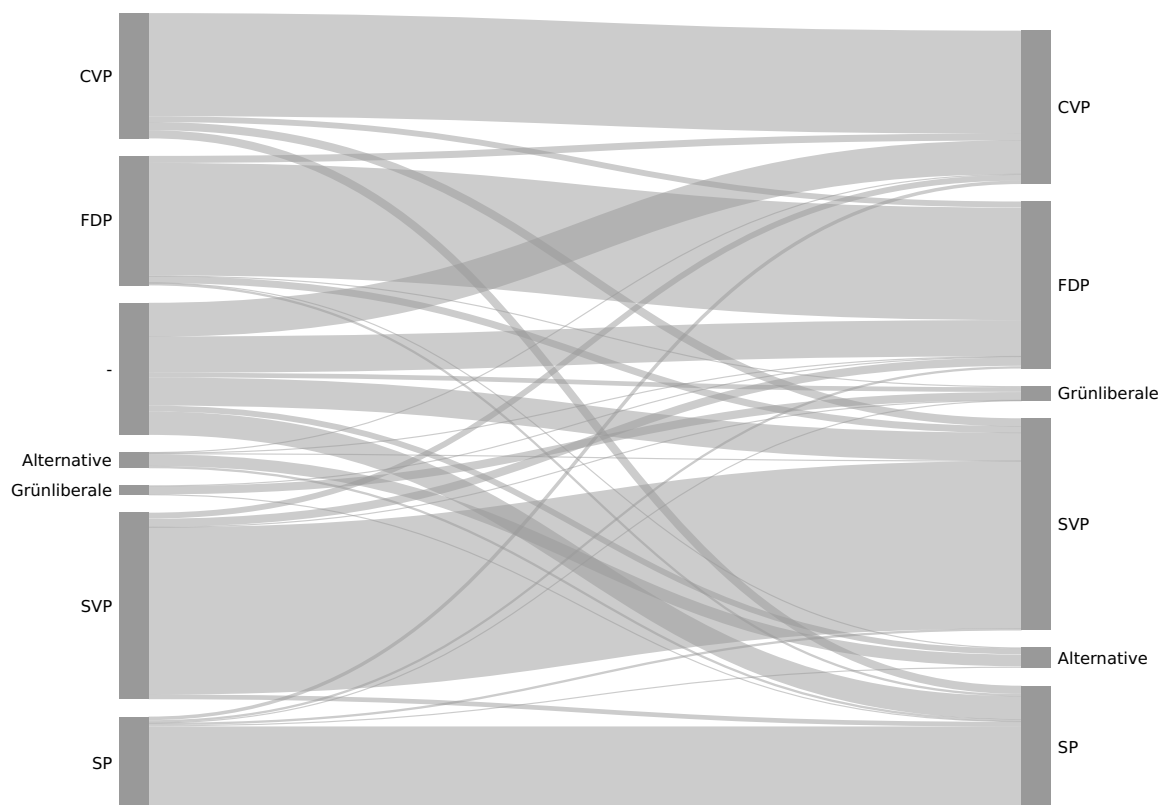

## Parteistärken

Das Diagramm zeigt die Anzahl erhaltener Stimmen und die Anzahl erhaltener Mandate einer Partei. Die Anzahl schwarz umrandeter Kästchen entspricht der Anzahl Mandate (linke Skala), die eingefärbten Balken geben die Stimmanteile in Prozent wieder (rechte Skala).

## Panaschierstatistik (Listen)

Das Diagramm zeigt die Herkunft der gewonnenen und verlorenen Stimmen durch Panaschieren. Auf der linken Seite sind die unveränderten Stimmen inklusive Blankoliste, auf der rechten Seite die panaschierten Stimmen. Die Breite der Balken und der Verbindungen ist proportional zu den Stimmen.