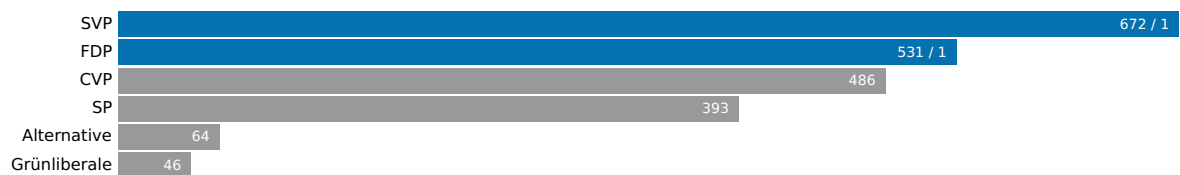

Kantonsratswahl 2014 Gemeinde Walchwil

5. Oktober 2014

Aktualisiert: 9. April 2018 13:20

Wahlbeteiligung
56.11%

Wahlberechtigte
2005

Abgegebene Wahlzettel
1125

Mandate
2

Listen

Liste	Mandate	Stimmen
SVP	1	672
FDP	1	531
CVP		486
SP		393
Alternative		64
Grünliberale		46