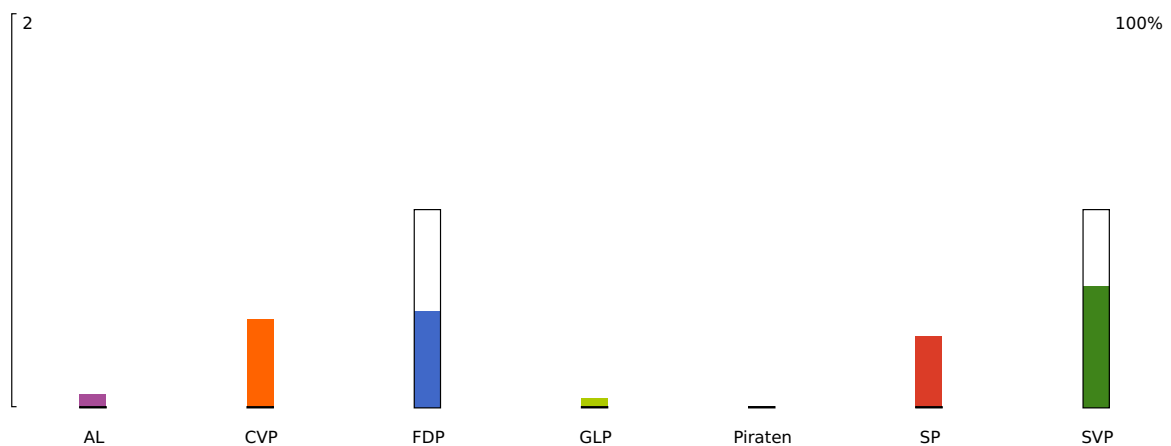

# Kantonsratswahl 2014 Gemeinde Walchwil

5. Oktober 2014

Aktualisiert: 9. April 2018 13:20

Wahlbeteiligung  
56.11%

Wahlberechtigte  
2005

Abgegebene Wahlzettel  
1125

Mandate  
2

## Listen

Liste	Mandate	Stimmen
SVP	1	672
FDP	1	531
CVP		486
SP		393
Alternative		64
Grünliberale		46

## Parteistärken

Das Diagramm zeigt die Anzahl erhaltener Stimmen und die Anzahl erhaltener Mandate einer Partei. Die Anzahl schwarz umrandeter Kästchen entspricht der Anzahl Mandate (linke Skala), die eingefärbten Balken geben die Stimmanteile in Prozent wieder (rechte Skala).