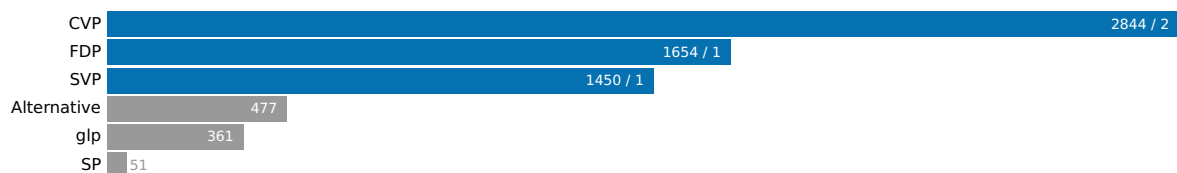

Kantonsratswahl 2018 Gde Oberägeri

7. Oktober 2018

Aktualisiert: 7. Oktober 2018 19:33

Wahlbeteiligung
48.72%

Wahlberechtigte
3631

Abgegebene Wahlzettel
1769

Mandate
4

Listen